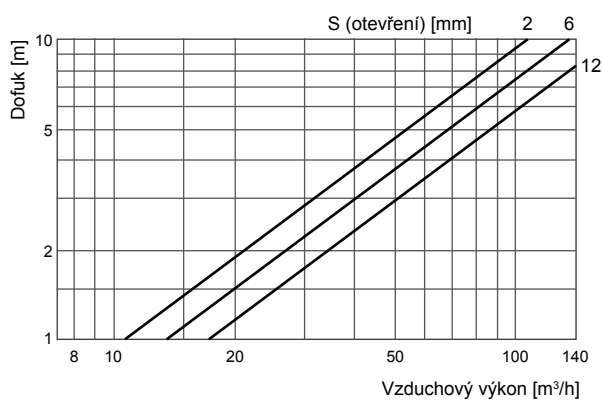

* Hmotnost 0,4 kg

DGEZ10 – Montážní rámeček pro DTVK

* Hmotnost 0,1 kg

CHARAKTERISTIKA VENTILU

INSTALACE

Připojení na montážní rámeček

PŘÍKLAD ZNAČENÍ

DTVK100