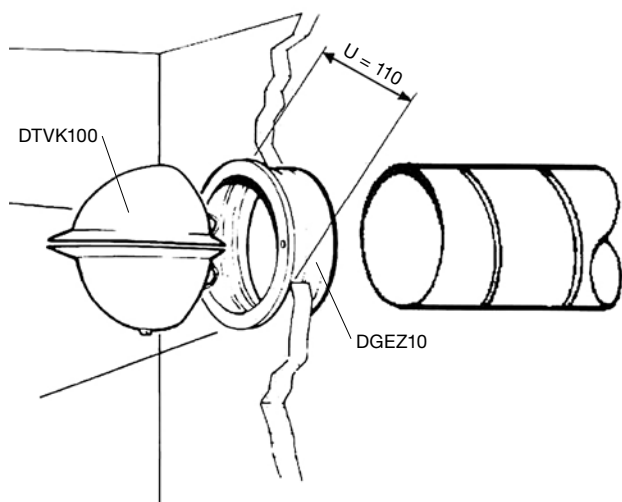

DTVK

CHARAKTERISTIKA

- Průměr napojení 100 mm
- Přívodní kovový ventil pro montáž na stěnu
- Přívodní vzduch je směřován se vzduchem v místnosti
- Bezprůvanové větrání
- Vhodné do kanceláří, rodinných domů, hotelů
- Nízká úroveň hluku
- Snadná instalace

KONSTRUKCE

- Vyroben z pozinkovaného plechu
- Povrchová úprava – bílá prášková barva RAL 9010
- Konstrukce minimalizuje riziko usazování prachu na stěně

REGULACE

- Nastavitelný průtok vzduchu

ROZMĚRY

DTVK100 – Přívodní ventil

* Hmotnost 0,4 kg

DGEZ10 – Montážní rámeček pro DTVK

* Hmotnost 0,1 kg

CHARAKTERISTIKA VENTILU

INSTALACE

Připojení na montážní rámeček

PŘÍKLAD ZNAČENÍ

DTVK100

100 – Velikost

DTVK – Přívodní kovový ventil pro montáž na stěnu

DGEZ10

DGEZ10 – Montážní rámeček pro DTVK