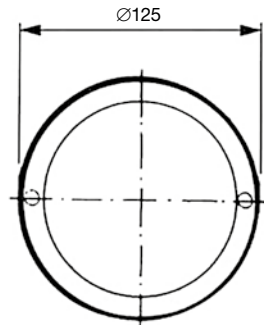

DGEZ10 – Montážní rámeček pro DTVK

* Hmotnost 0,1 kg