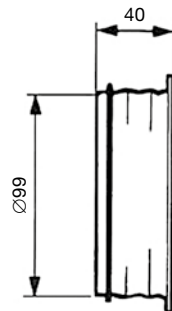

KONSTRUKCE

- Vyroben z pozinkovaného plechu
- Povrchová úprava – bílá prášková barva RAL 9010
- Konstrukce minimalizuje riziko usazování prachu na stěně

REGULACE

- Nastavitelný průtok vzduchu

ROZMĚRY

DTVK100 – Přívodní ventil

* Hmotnost 0,4 kg

DGEZ10 – Montážní rámeček pro DTVK

* Hmotnost 0,1 kg

CHARAKTERISTIKA VENTILU

INSTALACE

Připojení na montážní rámeček

PŘÍKLAD ZNAČENÍ

DTVK100