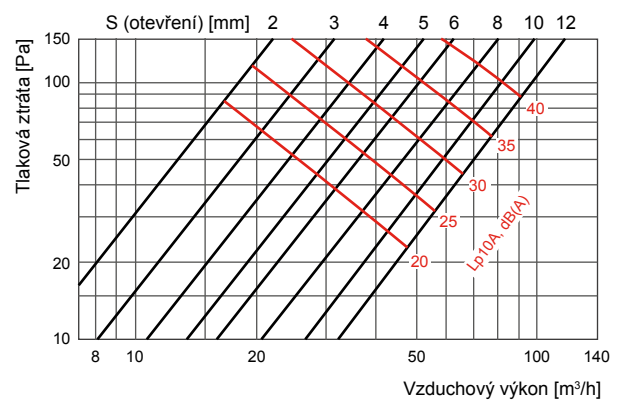

* Hmotnost 0,4 kg

DGEZ10 – Montážní rámeček pro DTVK

* Hmotnost 0,1 kg

CHARAKTERISTIKA VENTILU

INSTALACE

Připojení na montážní rámeček

PŘÍKLAD ZNAČENÍ

DTVK100