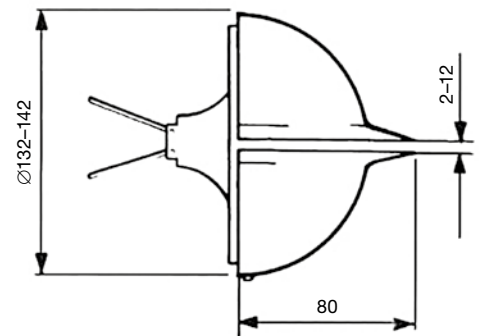

KONSTRUKCE

- Vyroben z pozinkovaného plechu
- Povrchová úprava – bílá prášková barva RAL 9010
- Konstrukce minimalizuje riziko usazování prachu na stěně

REGULACE

- Nastavitelný průtok vzduchu

ROZMĚRY

DTVK100 – Přívodní ventil

* Hmotnost 0,4 kg

DGEZ10 – Montážní rámeček pro DTVK

* Hmotnost 0,1 kg

CHARAKTERISTIKA VENTILU

INSTALACE

Připojení na montážní rámeček

PŘÍKLAD ZNAČENÍ

DTVK100

100 – Velikost

DTVK – Přívodní kovový ventil pro montáž na stěnu

DGEZ10

DGEZ10 – Montážní rámeček pro DTVK