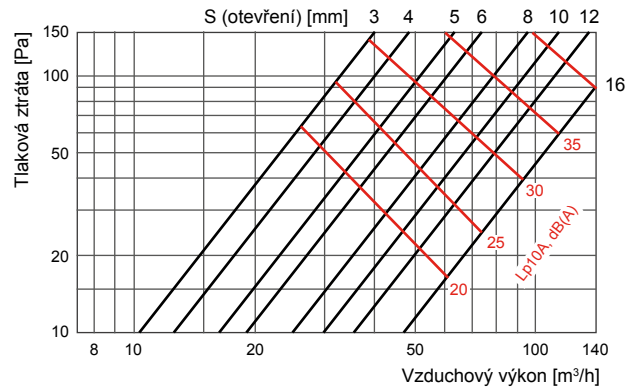

CHARAKTERISTIKA VENTILU