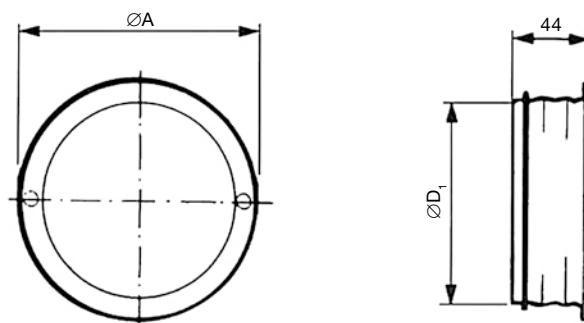

KONSTRUKCE

- Vyroben z pozinkovaného plechu
- Povrchová úprava – bílá prášková barva RAL 9010
- Konstrukce minimalizuje riziko usazování prachu na stěně

REGULACE

- Nastavitelný průtok vzduchu

ROZMĚRY

Typ	Rozměry [mm]						Hmotnost [kg]
	ØA	ØB	C	ØD	Smin	Smax	
DTVB 100	155	140	65	100	3	16	0,45
DTVB 125	185	165	70	125	3	16	0,58

RYCHLÝ VÝBĚR

Typ	Průměr napojení [mm]	Průtok [m³/h] pro danou hodnotu hluku		
		25 dB(A)	30 dB(A)	35 dB(A)
DTVB 100	100	21	97	32
DTVB 125	125	28	119	42

DGEZ – Montážní rámeček pro DTVB

Typ	Rozměry [mm]			Hmotnost [kg]
	ØA	ØD ₁	Průměr montážního otvoru *	
DTVB 100	125	99,3	110	0,1
DTVB 125	150	124,3	135	0,1

* Tolerance ± 5 mm

CHARAKTERISTIKA VENTILU

INSTALACE

Připojení na montážní rámeček

PŘÍKLAD ZNAČENÍ

DTV B100

100, 125 – Velikost
DTVB – Talířový ventil pro
přívod vzduchu

DGEZ10