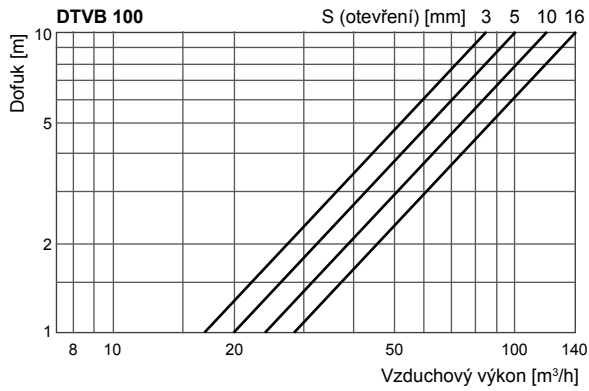

CHARAKTERISTIKA VENTILU