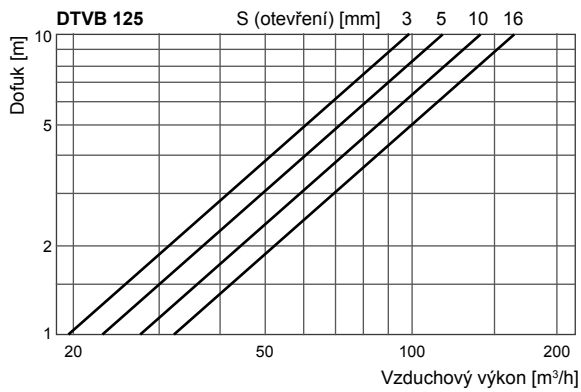

CHARAKTERISTIKA VENTILU