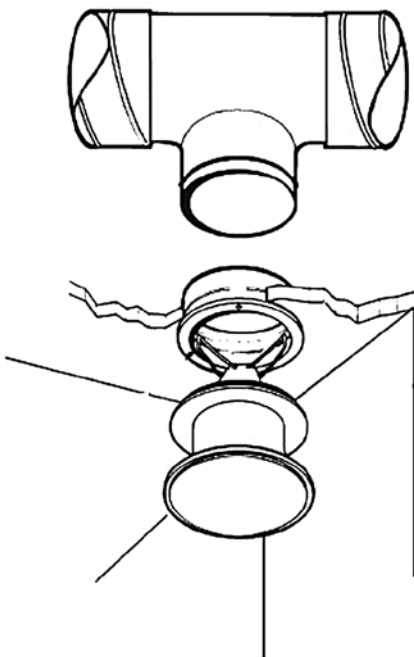

DTVB

CHARAKTERISTIKA

- **Rozměrová řada 100, 125 mm**
- Přívodní kovový ventil pro montáž do stropu
- Přívodní vzduch je směřován se vzduchem v místnosti
- Bezprůvanové větrání
- Vhodné do kanceláří, rodinných domů, hotelů
- Nízká úroveň hluku
- Snadná instalace

KONSTRUKCE

- Vyroben z pozinkovaného plechu
- Povrchová úprava – bílá prášková barva RAL 9010
- Konstrukce minimalizuje riziko usazování prachu na stěně

REGULACE

- Nastavitelný průtok vzduchu

ROZMĚRY

Typ	Rozměry [mm]						Hmotnost [kg]
	ØA	ØB	C	ØD	Smin	Smax	
DTVB 100	155	140	65	100	3	16	0,45
DTVB 125	185	165	70	125	3	16	0,58

RYCHLÝ VÝBĚR

Typ	Průměr napojení [mm]	Průtok [m³/h] pro danou hodnotu hluku		
		25 dB(A)	30 dB(A)	35 dB(A)
DTVB 100	100	21	97	32
DTVB 125	125	28	119	42

DGEZ – Montážní rámeček pro DTVB

Typ	Rozměry [mm]			Hmotnost [kg]
	ØA	ØD ₁	Průměr montážního otvoru *	
DTVB 100	125	99,3	110	0,1
DTVB 125	150	124,3	135	0,1

* Tolerance ± 5 mm

CHARAKTERISTIKA VENTILU

INSTALACE

Připojení na montážní rámeček

PŘÍKLAD ZNAČENÍ

DTV B100

100, 125 – Velikost
DTVB – Talířový ventil pro
přívod vzduchu

DGEZ10