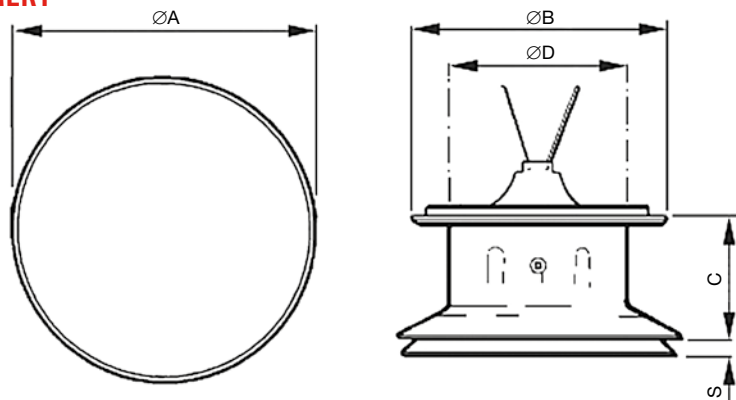

DTVB

CHARAKTERISTIKA

- **Rozměrová řada 100, 125 mm**
- Přívodní kovový ventil pro montáž do stropu
- Přívodní vzduch je směřován se vzduchem v místnosti
- Bezprůvanové větrání
- Vhodné do kanceláří, rodinných domů, hotelů
- Nízká úroveň hluku
- Snadná instalace

KONSTRUKCE

- Vyroben z pozinkovaného plechu
- Povrchová úprava – bílá prášková barva RAL 9010
- Konstrukce minimalizuje riziko usazování prachu na stěně

REGULACE

- Nastavitelný průtok vzduchu

ROZMĚRY

Typ	Rozměry [mm]						Hmotnost [kg]
	ØA	ØB	C	ØD	Smin	Smax	
DTVB 100	155	140	65	100	3	16	0,45
DTVB 125	185	165	70	125	3	16	0,58

RYCHLÝ VÝBĚR

Typ	Průměr napojení [mm]	Průtok [m³/h] pro danou hodnotu hluku		
		25 dB(A)	30 dB(A)	35 dB(A)
DTVB 100	100	21	97	32
DTVB 125	125	28	119	42

DGEZ – Montážní rámeček pro DTVB

Typ	Rozměry [mm]			Hmotnost [kg]
	ØA	ØD ₁	Průměr montážního otvoru *	
DTVB 100	125	99,3	110	0,1
DTVB 125	150	124,3	135	0,1

* Tolerance ± 5 mm

CHARAKTERISTIKA VENTILU

INSTALACE

Připojení na montážní rámeček

PŘÍKLAD ZNAČENÍ

DTV B100

100, 125 – Velikost
DTVB – Talířový ventil pro
přívod vzduchu

DGEZ10