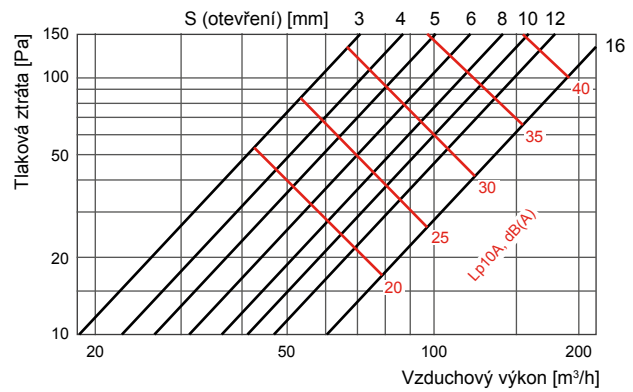

CHARAKTERISTIKA VENTILU