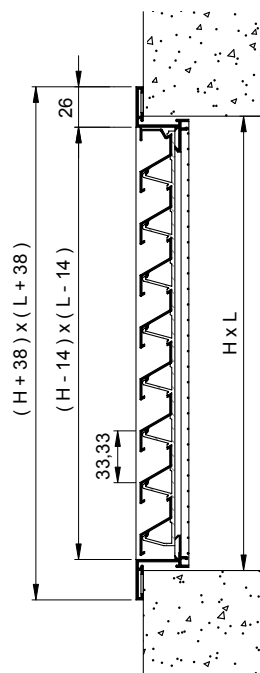

### MONTÁŽ

Mřížka uchycená ke stěně pomocí šroubů

### PŘÍSLUŠENSTVÍ

- **WF331** – mřížka s otvory pro uchycení šrouby se sítkou proti hmyzu 1,6x1,4 mm

### INSTALAČNÍ ROZMĚRY

**WF331**

L – jmenovitá délka v mm  
J – jmenovitá výška v mm

### TABULKA

	A <sub>r</sub> – průtočná plocha [m <sup>2</sup> ]												
	Délka [mm]												
	100	200	300	400	500	600	800	1000	1200	1400	1600	1800	20000
100	0,003	0,007	0,011	0,014	0,018	0,022	0,029	0,036	0,044	0,051	0,059	0,066	0,073
200	0,007	0,015	0,023	0,031	0,039	0,047	0,063	0,079	0,095	0,111	0,127	0,143	0,159
300	0,011	0,023	0,035	0,047	0,060	0,072	0,097	0,121	0,146	0,170	0,195	0,220	0,244
400	0,014	0,031	0,047	0,064	0,081	0,097	0,130	0,164	0,197	0,230	0,263	0,296	0,330
500	0,018	0,039	0,060	0,081	0,102	0,122	0,164	0,206	0,248	0,290	0,331	0,373	0,415
600	0,022	0,047	0,072	0,097	0,122	0,148	0,198	0,248	0,299	0,349	0,400	0,450	0,500
800	0,029	0,063	0,097	0,130	0,164	0,198	0,266	0,333	0,401	0,468	0,536	0,604	0,671
1000	0,037	0,079	0,121	0,164	0,206	0,248	0,333	0,418	0,503	0,588	0,672	0,757	0,842
1200	0,044	0,095	0,146	0,197	0,248	0,299	0,401	0,503	0,605	0,707	0,809	0,911	1,013
1400	0,051	0,111	0,170	0,230	0,290	0,349	0,468	0,588	0,707	0,826	0,945	1,064	1,184
1600	0,059	0,127	0,195	0,263	0,331	0,400	0,536	0,672	0,809	0,945	1,082	1,218	1,354
1800	0,066	0,143	0,220	0,296	0,373	0,450	0,604	0,757	0,911	1,064	1,218	1,372	1,525
2000	0,073	0,159	0,244	0,330	0,415	0,500	0,671	0,842	1,013	1,184	1,354	1,525	1,696