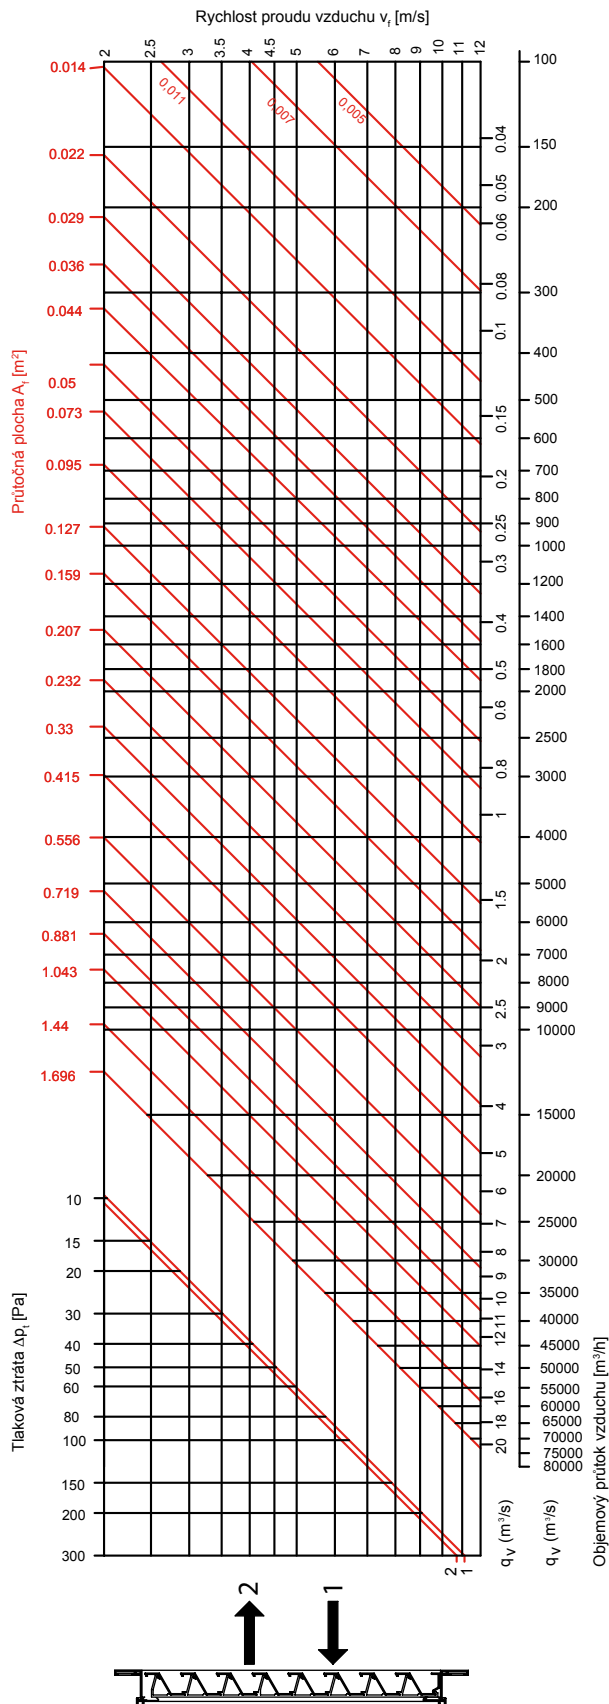

GRAF RYCHLÉHO VÝBĚRU

PŘÍKLAD ZNAČENÍ

WF331-500x400

výška

délka

1 – syntetická síť proti vniknutí hmyzu 1,6 x 1,4 mm

F – otvory pro šrouby